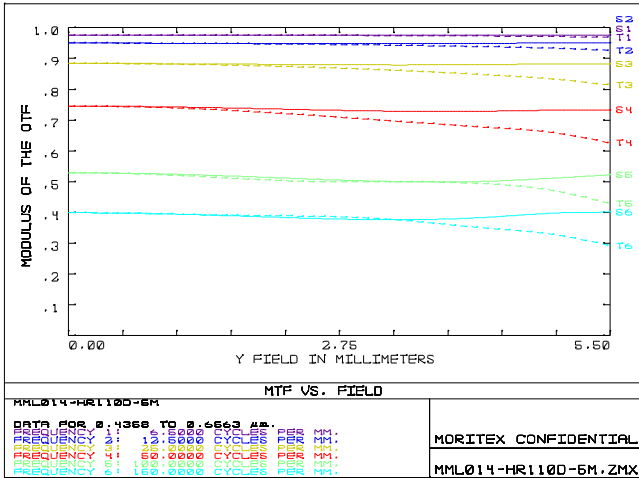

**SCHOTT MORITEX Reference**  
Data do not guarantee the performance of the product

内容は、通知なしに随時変更されることがあります。  
The content is subject to change at any time without notification.