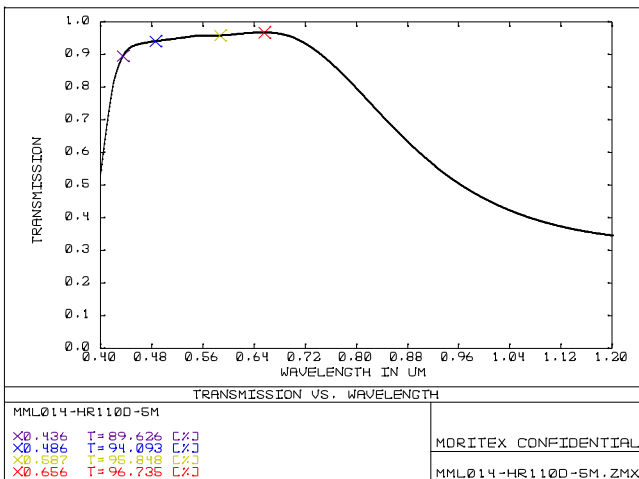

**SCHOTT MORITEX Reference**  
Data do not guarantee the performance of the product

内容は、通知なしに随時変更されることがあります。  
The content is subject to change at any time without notification.