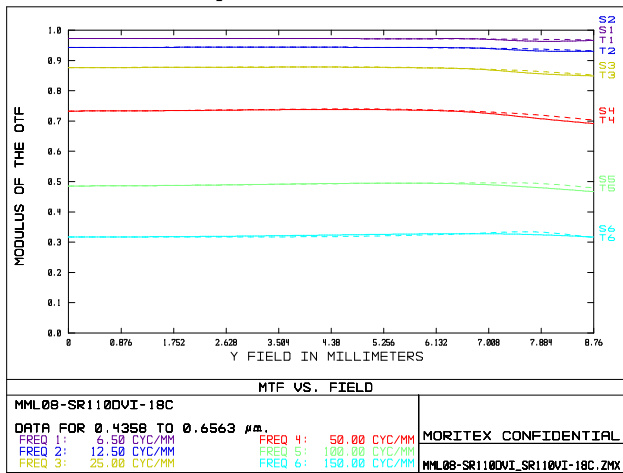

MML08-SR110DVI-18C / SR110VI-18C

MML-SR series

Drawing No. A23215/A23008

レンズ形式	Lens Type	Fixed Magnification Object Side Telecentric Lens
光学倍率	Magnification	0.80
焦点距離 (mm)	Focal Length	405.25
有効Fno	Effective Fno	5.60~22.00
NA	Numerical Aperture	0.071~0.018
WD/OD (mm)	Working/Object Distance	110.0 / 115.0
O/I (mm)	Object to Image Distance	274.85
鏡筒長 (mm)	Mechanical Tube Length	147.30
レンズバック (mm)	Lens Back	34.55
被写界深度 (mm)	DOF @PCoC ϕ 0.04mm	0.701~2.754
分解能 (μ m)	Resolution @ λ =550nm	4.7~18.4
前側/後側主点位置 (mm)	Front/Rear Principal Position	797.23 / -694.61
入射/出射瞳位置 (mm)	Entrance/Exit Pupil Position	4840.84 / -326.28
入射/出射瞳径 (mm)	Entrance/Exit Pupil Diameter	708.38 / 64.53
テレセントリシティ (deg.)	Telecentricity @Fno5.6	0.041(1/3 Inch) 0.053(1/2 Inch) 0.058(1/1.8 Inch) 0.067(2/3 Inch) 0.076(1/1.1Inch)
光学ディストーション (%)	Optical Distortion @Fno5.6	0.007(1/3 Inch) 0.012(1/2 Inch) 0.016(1/1.8 Inch) 0.023(2/3 Inch) 0.034(1/1.1Inch)
周辺光量比 (%)	Relative Illumination @Fno5.6	99.72(1/3 Inch) 99.50(1/2 Inch) 99.38(1/1.8 Inch) 99.08(2/3 Inch) 98.57(1/1.1Inch)
質量 (g)	Weight	392.0 / 395.7
マウント	Mount	C Mount
イメージサークル径 (mm)	Image Circle	ϕ 14.0(Fno5.6) / ϕ 17.52(Fno7.0)
最大適合カメラ	Largest Compatible Camera	1/1.1 Inch(Fno5.6) / 1.1 Inch(Fno7.0)

MML08-SR110DVI-18C

MML08-SR110VI-18C

Fno5.6 IF ϕ 17.52mm

内容は、通知なしに随時変更されることがあります。

The content is subject to change at any time without notification.

株式会社 **モリテックス** MORITEX Corporation

Technology center Lens design & Development technology