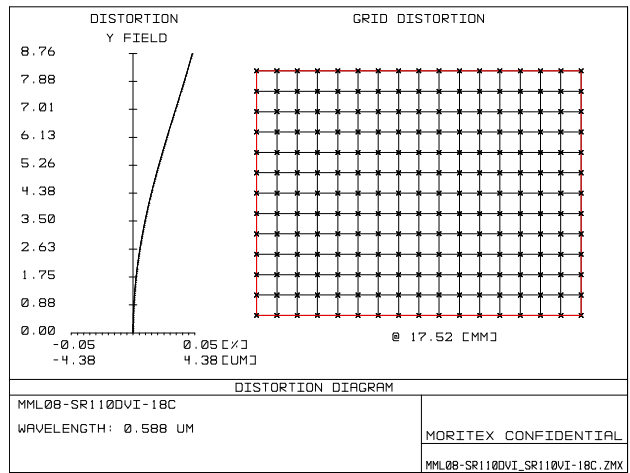

Fno7.0 IF ϕ 17.52mm