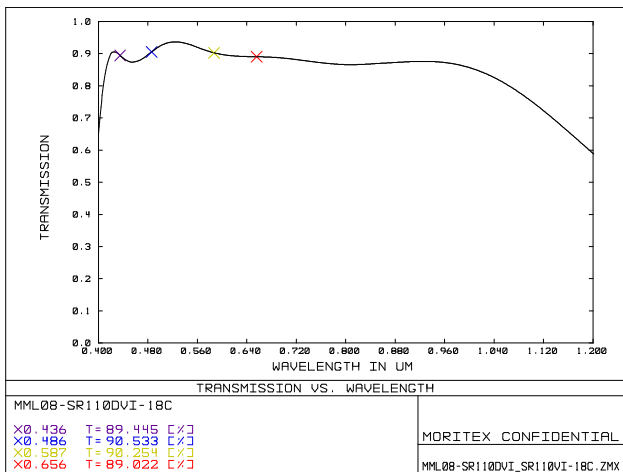

Fno7.0 IF ϕ 17.52mm