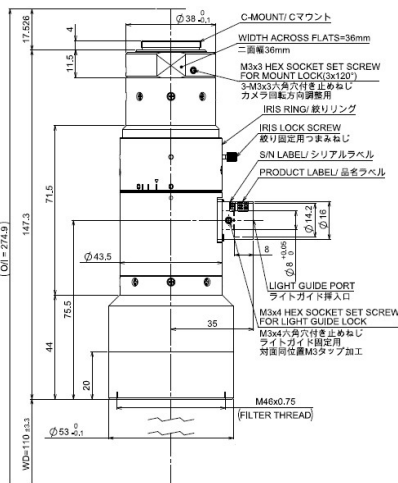

MML08-SR110DVI-18C / SR110VI-18C

MML-SR series

Drawing No. A23215/A23008

レンズ形式	Lens Type	Fixed Magnification Object Side Telecentric Lens
光学倍率	Magnification	0.80
焦点距離 (mm)	Focal Length	405.25
有効Fno	Effective Fno	5.60~22.00
NA	Numerical Aperture	0.071~0.018
WD/OD (mm)	Working/Object Distance	110.0 / 115.0
O/I (mm)	Object to Image Distance	274.85
鏡筒長 (mm)	Mechanical Tube Length	147.30
レンズバック (mm)	Lens Back	34.55
被写界深度 (mm)	DOF @PCoC ϕ 0.04mm	0.701~2.754
分解能 (μ m)	Resolution @ λ =550nm	4.7~18.4
前側/後側主点位置 (mm)	Front/Rear Principal Position	797.23 / -694.61
入射/出射瞳位置 (mm)	Entrance/Exit Pupil Position	4840.84 / -326.28
入射/出射瞳径 (mm)	Entrance/Exit Pupil Diameter	708.38 / 64.53
テレセントリシティ (deg.)	Telecentricity @Fno5.6	0.041(1/3 Inch) 0.053(1/2 Inch) 0.058(1/1.8 Inch) 0.067(2/3 Inch) 0.076(1/1.1Inch)
光学ディストーション (%)	Optical Distortion @Fno5.6	0.007(1/3 Inch) 0.012(1/2 Inch) 0.016(1/1.8 Inch) 0.023(2/3 Inch) 0.034(1/1.1Inch)
周辺光量比 (%)	Relative Illumination @Fno5.6	99.72(1/3 Inch) 99.50(1/2 Inch) 99.38(1/1.8 Inch) 99.08(2/3 Inch) 98.57(1/1.1Inch)
質量 (g)	Weight	392.0 / 395.7
マウント	Mount	C Mount
イメージサークル径 (mm)	Image Circle	ϕ 14.0(Fno5.6) / ϕ 17.52(Fno7.0)
最大適合カメラ	Largest Compatible Camera	1/1.1 Inch(Fno5.6) / 1.1 Inch(Fno7.0)

MML08-SR110DVI-18C

MML08-SR110VI-18C

Fno5.6 IF ϕ 17.52mm

内容は、通知なしに随時変更されることがあります。

The content is subject to change at any time without notification.

株式会社 **モリテックス** MORITEX Corporation

Technology center Lens design & Development technology