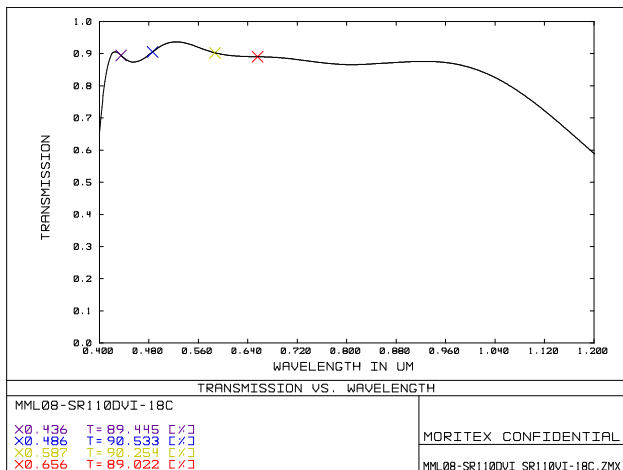

MML08-SR110DVI-18C / SR110VI-18C

MML-SR series

Drawing No. A23215/A23008

レンズ形式	Lens Type	Fixed Magnification Object Side Telecentric Lens
光学倍率	Magnification	0.80
焦点距離 (mm)	Focal Length	405.25
有効Fno	Effective Fno	5.60~22.00
NA	Numerical Aperture	0.071~0.018
WD/OD (mm)	Working/Object Distance	110.0 / 115.0
O/I (mm)	Object to Image Distance	274.85
鏡筒長 (mm)	Mechanical Tube Length	147.30
レンズバック (mm)	Lens Back	34.55
被写界深度 (mm)	DOF @PCoC ϕ 0.04mm	0.701~2.754
分解能 (μ m)	Resolution @ λ =550nm	4.7~18.4
前側/後側主点位置 (mm)	Front/Rear Principal Position	797.23 / -694.61
入射/出射瞳位置 (mm)	Entrance/Exit Pupil Position	4840.84 / -326.28
入射/出射瞳径 (mm)	Entrance/Exit Pupil Diameter	708.38 / 64.53
テレセントリシティ (deg.)	Telecentricity @Fno5.6	0.041(1/3 Inch) 0.053(1/2 Inch) 0.058(1/1.8 Inch) 0.067(2/3 Inch) 0.076(1/1.1Inch)
光学ディストーション (%)	Optical Distortion @Fno5.6	0.007(1/3 Inch) 0.012(1/2 Inch) 0.016(1/1.8 Inch) 0.023(2/3 Inch) 0.034(1/1.1Inch)
周辺光量比 (%)	Relative Illumination @Fno5.6	99.72(1/3 Inch) 99.50(1/2 Inch) 99.38(1/1.8 Inch) 99.08(2/3 Inch) 98.57(1/1.1Inch)
質量 (g)	Weight	392.0 / 395.7
マウント	Mount	C Mount
イメージサークル径 (mm)	Image Circle	ϕ 14.0(Fno5.6) / ϕ 17.52(Fno7.0)
最大適合カメラ	Largest Compatible Camera	1/1.1 Inch(Fno5.6) / 1.1 Inch(Fno7.0)

MML08-SR110DVI-18C

MML08-SR110VI-18C

Fno5.6 IF ϕ 17.52mm

内容は、通知なしに随時変更されることがあります。

The content is subject to change at any time without notification.

株式会社 **モリテックス** MORITEX Corporation

Technology center Lens design & Development technology