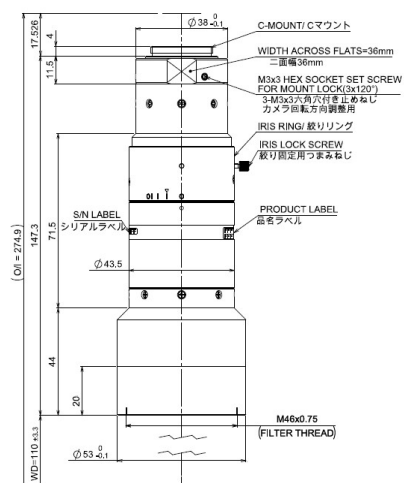

MML08-SR110DVI-18C / SR110VI-18C

MML-SR series

Drawing No. A23215/A23008

レンズ形式	Lens Type	Fixed Magnification Object Side Telecentric Lens
光学倍率	Magnification	0.80
焦点距離 (mm)	Focal Length	405.25
有効Fno	Effective Fno	5.60~22.00
NA	Numerical Aperture	0.071~0.018
WD/OD (mm)	Working/Object Distance	110.0 / 115.0
O/I (mm)	Object to Image Distance	274.85
鏡筒長 (mm)	Mechanical Tube Length	147.30
レンズバック (mm)	Lens Back	34.55
被写界深度 (mm)	DOF @PCoC ϕ 0.04mm	0.701~2.754
分解能 (μ m)	Resolution @ λ =550nm	4.7~18.4
前側/後側主点位置 (mm)	Front/Rear Principal Position	797.23 / -694.61
入射/出射瞳位置 (mm)	Entrance/Exit Pupil Position	4840.84 / -326.28
入射/出射瞳径 (mm)	Entrance/Exit Pupil Diameter	708.38 / 64.53
テレセントリシティ (deg.)	Telecentricity @Fno5.6	0.041(1/3 Inch) 0.053(1/2 Inch) 0.058(1/1.8 Inch) 0.067(2/3 Inch) 0.076(1/1.1Inch)
光学ディストーション (%)	Optical Distortion @Fno5.6	0.007(1/3 Inch) 0.012(1/2 Inch) 0.016(1/1.8 Inch) 0.023(2/3 Inch) 0.034(1/1.1Inch)
周辺光量比 (%)	Relative Illumination @Fno5.6	99.72(1/3 Inch) 99.50(1/2 Inch) 99.38(1/1.8 Inch) 99.08(2/3 Inch) 98.57(1/1.1Inch)
質量 (g)	Weight	392.0 / 395.7
マウント	Mount	C Mount
イメージサークル径 (mm)	Image Circle	ϕ 14.0(Fno5.6) / ϕ 17.52(Fno7.0)
最大適合カメラ	Largest Compatible Camera	1/1.1 Inch(Fno5.6) / 1.1 Inch(Fno7.0)

MML08-SR110DVI-18C

MML08-SR110VI-18C

Fno5.6 IF ϕ 17.52mm

内容は、通知なしに随時変更されることがあります。

The content is subject to change at any time without notification.

株式会社 **モリテックス** MORITEX Corporation

Technology center Lens design & Development technology