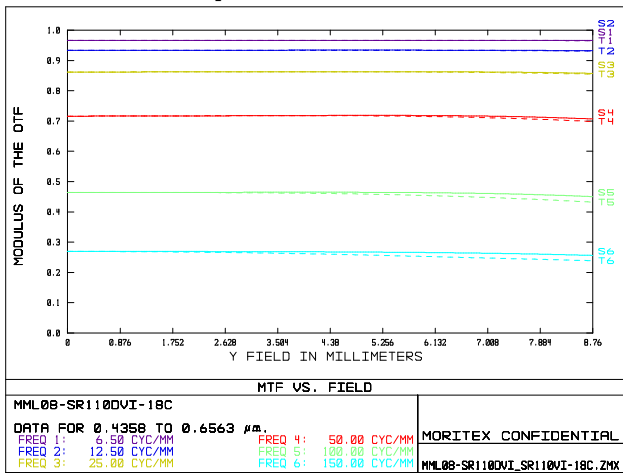

Fno7.0 IF ϕ 17.52mm