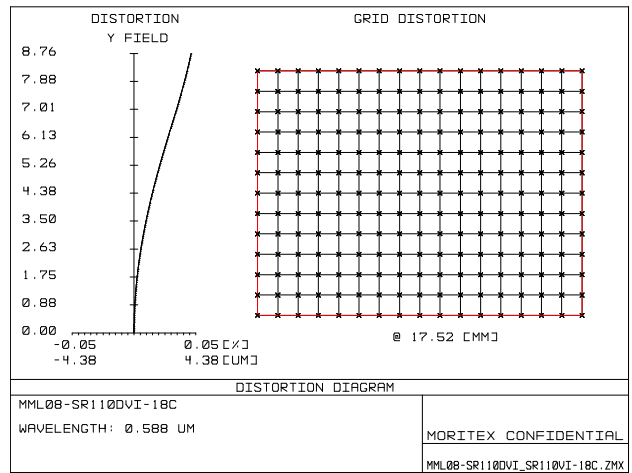

Fno5.6 IF ϕ 17.52mm