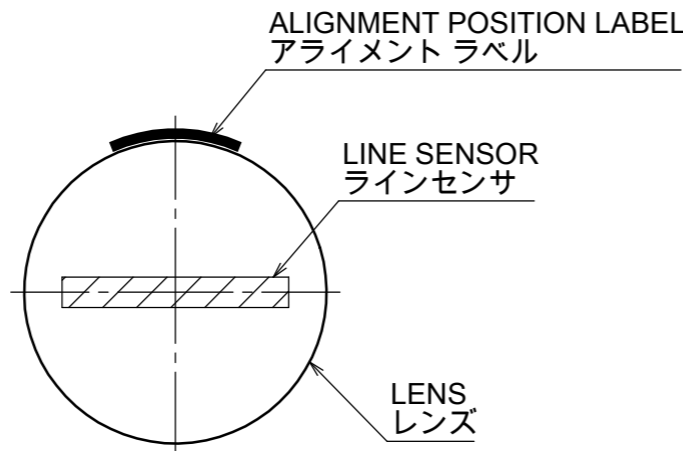

1) In order to enable the best resolution of lens,
align the lens position as shown below.
最良の解像を得るために、レンズとラインセンサは
下図の向きに配置してください

FOCUL LENGTH : 92.5
MAGNIFICATION: 0.24x
Fno: 4 - 22

Model Name : ML-LS9040-67V70-024
MORITEX CORPORATION