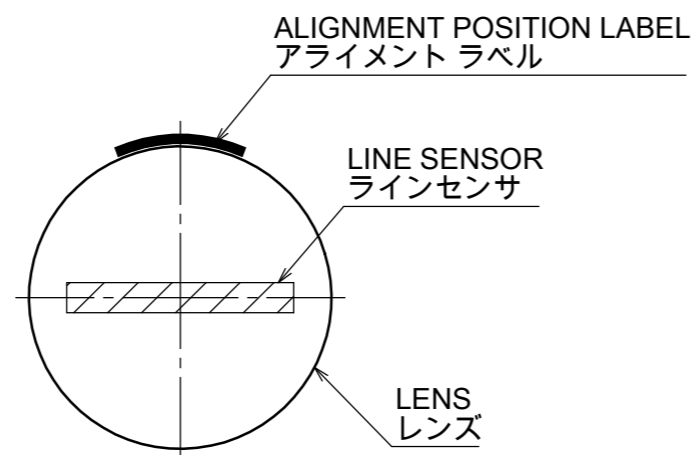

1) In order to enable the best resolution of lens,  
align the lens position as shown below.  
最良の解像を得るために、レンズとラインセンサは  
下図の向きに配置してください

FOCUL LENGTH : 95.2  
MAGNIFICATION: 0.45x  
Fno: 4 - 22

Model Name : ML-LS9040-67V70-045  
MORITEX CORPORATION