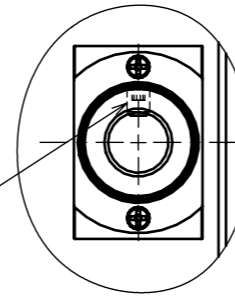

M3x4 HEX SCCKET SET SCREW
FOR LIGHT GUIDE LOCK
M3x4六角穴付き止めねじ
ライトガイド固定用

VIEW A

MAGNIFICATION : 0.37x
EFFECTIVE Fno : 7.6 - 22

※ DO NOT HOLD THIS AREA / 保持不可範囲
※※ DO NOT LOOSEN / ネジには触れないでください

Model Name : MML037-HR220DVI-28F
MORITEX CORPORATION