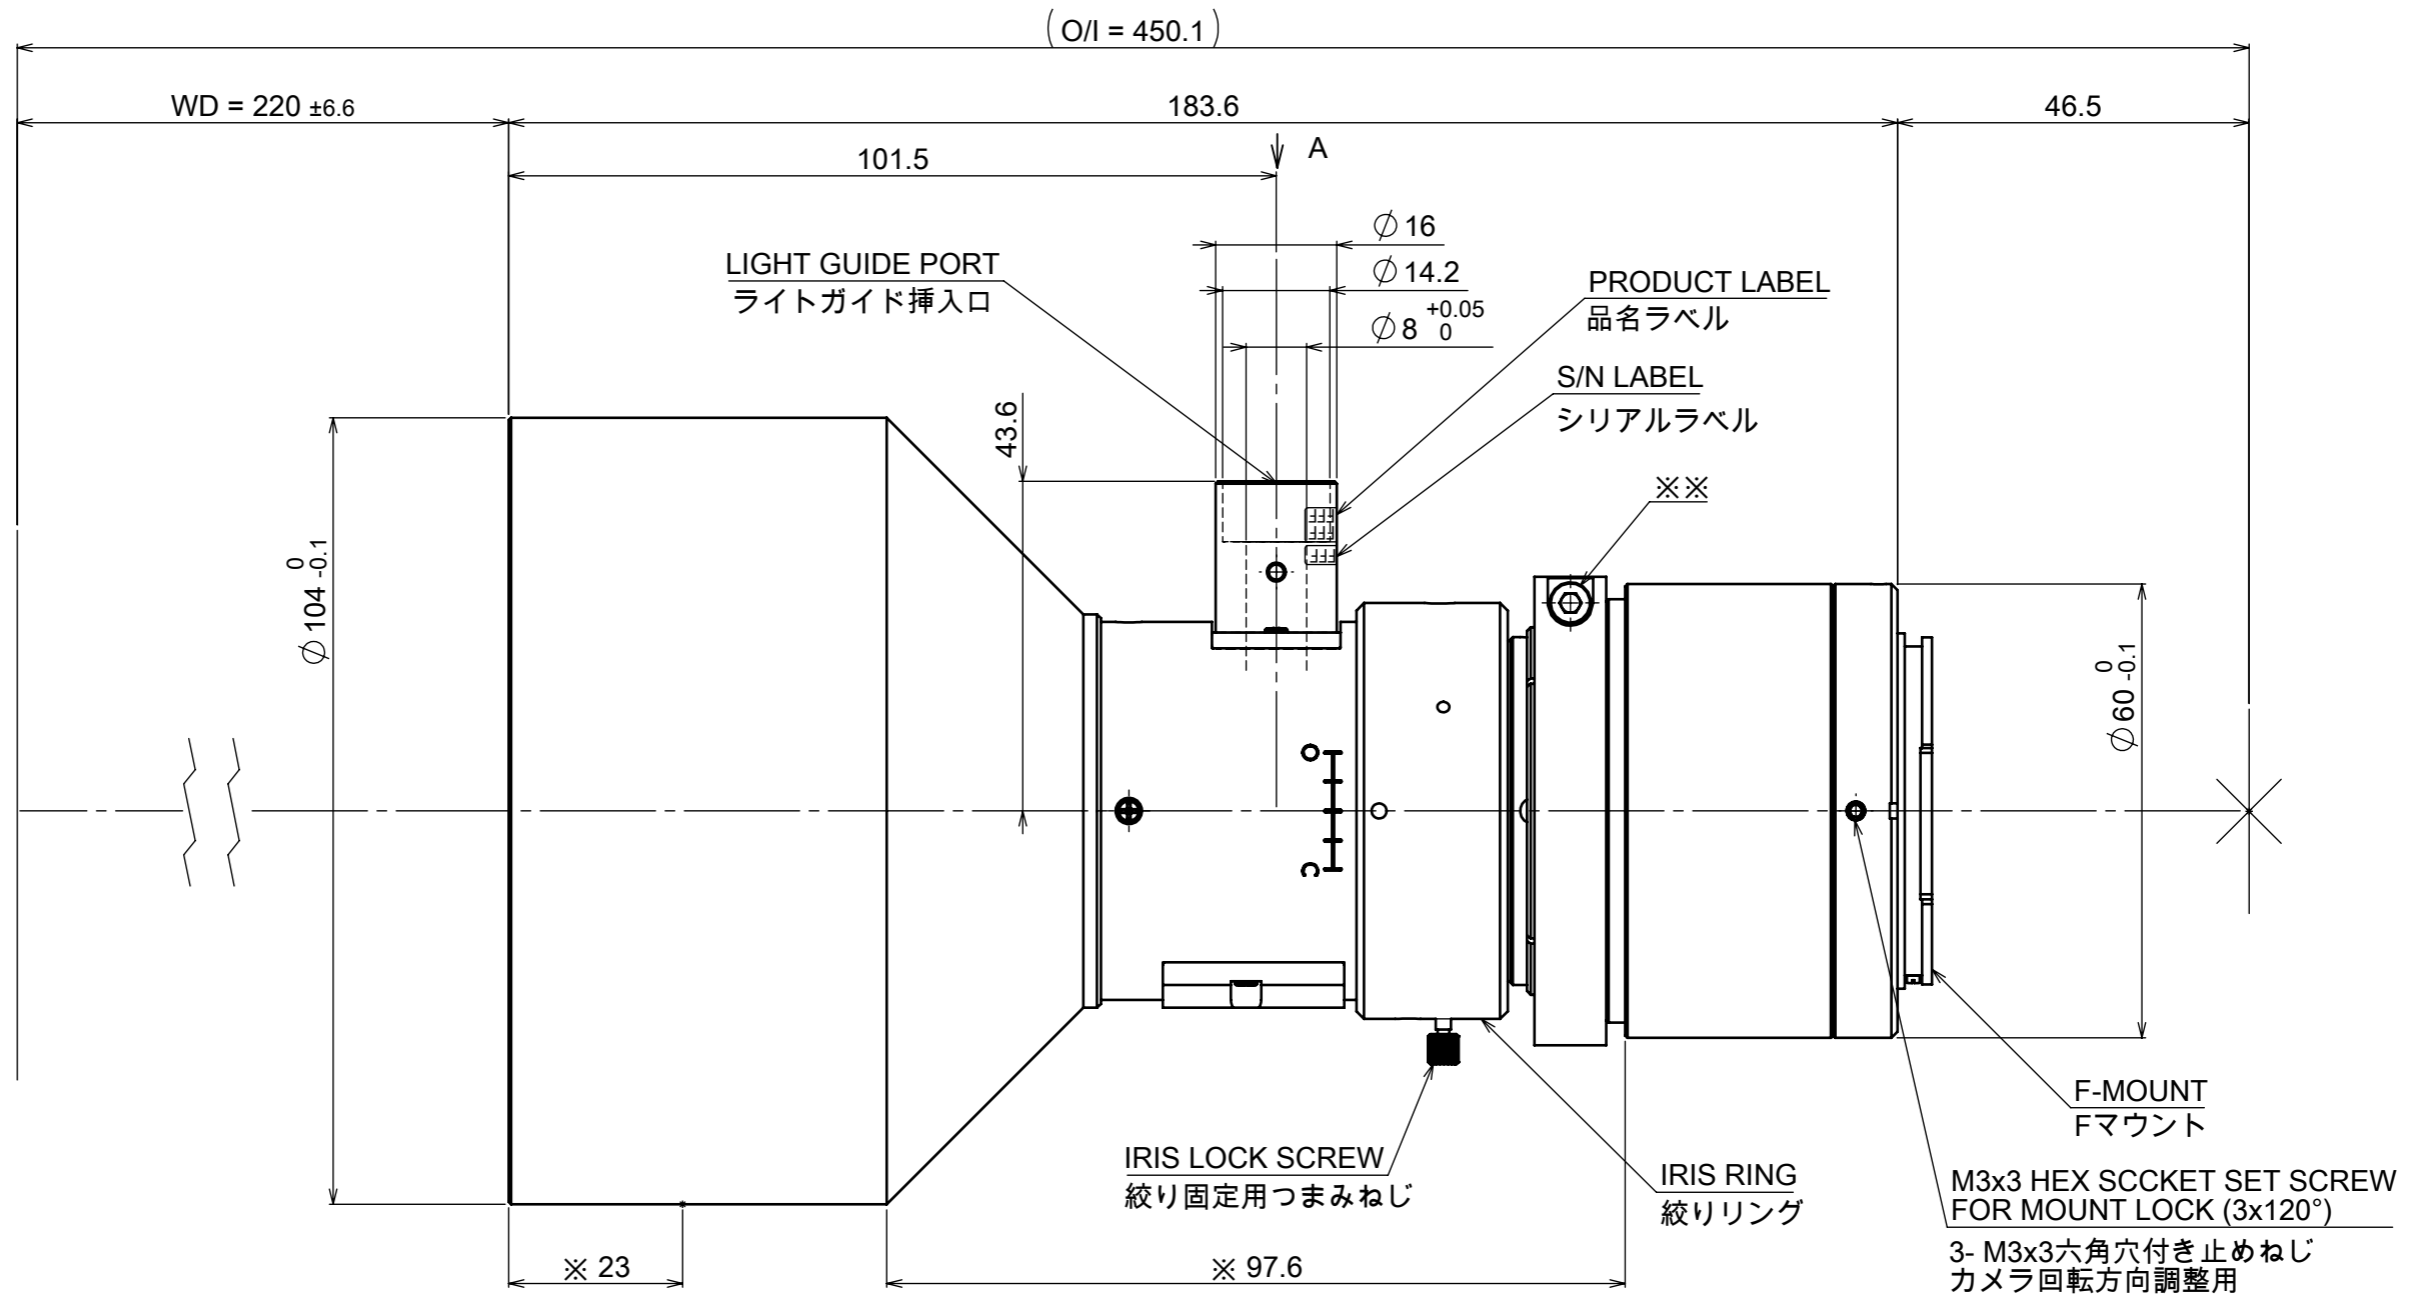

M3x4 HEX SCCKET SET SCREW
FOR LIGHT GUIDE LOCK
M3x4六角穴付き止めねじ
ライトガイド固定用

VIEW A

MAGNIFICATION : 0.37x
EFFECTIVE Fno : 7.6 - 22

※ DO NOT HOLD THIS AREA / 保持不可範囲
※※ DO NOT LOOSEN / ネジには触れないでください

Model Name : MML037-HR220DVI-28F
MORITEX CORPORATION