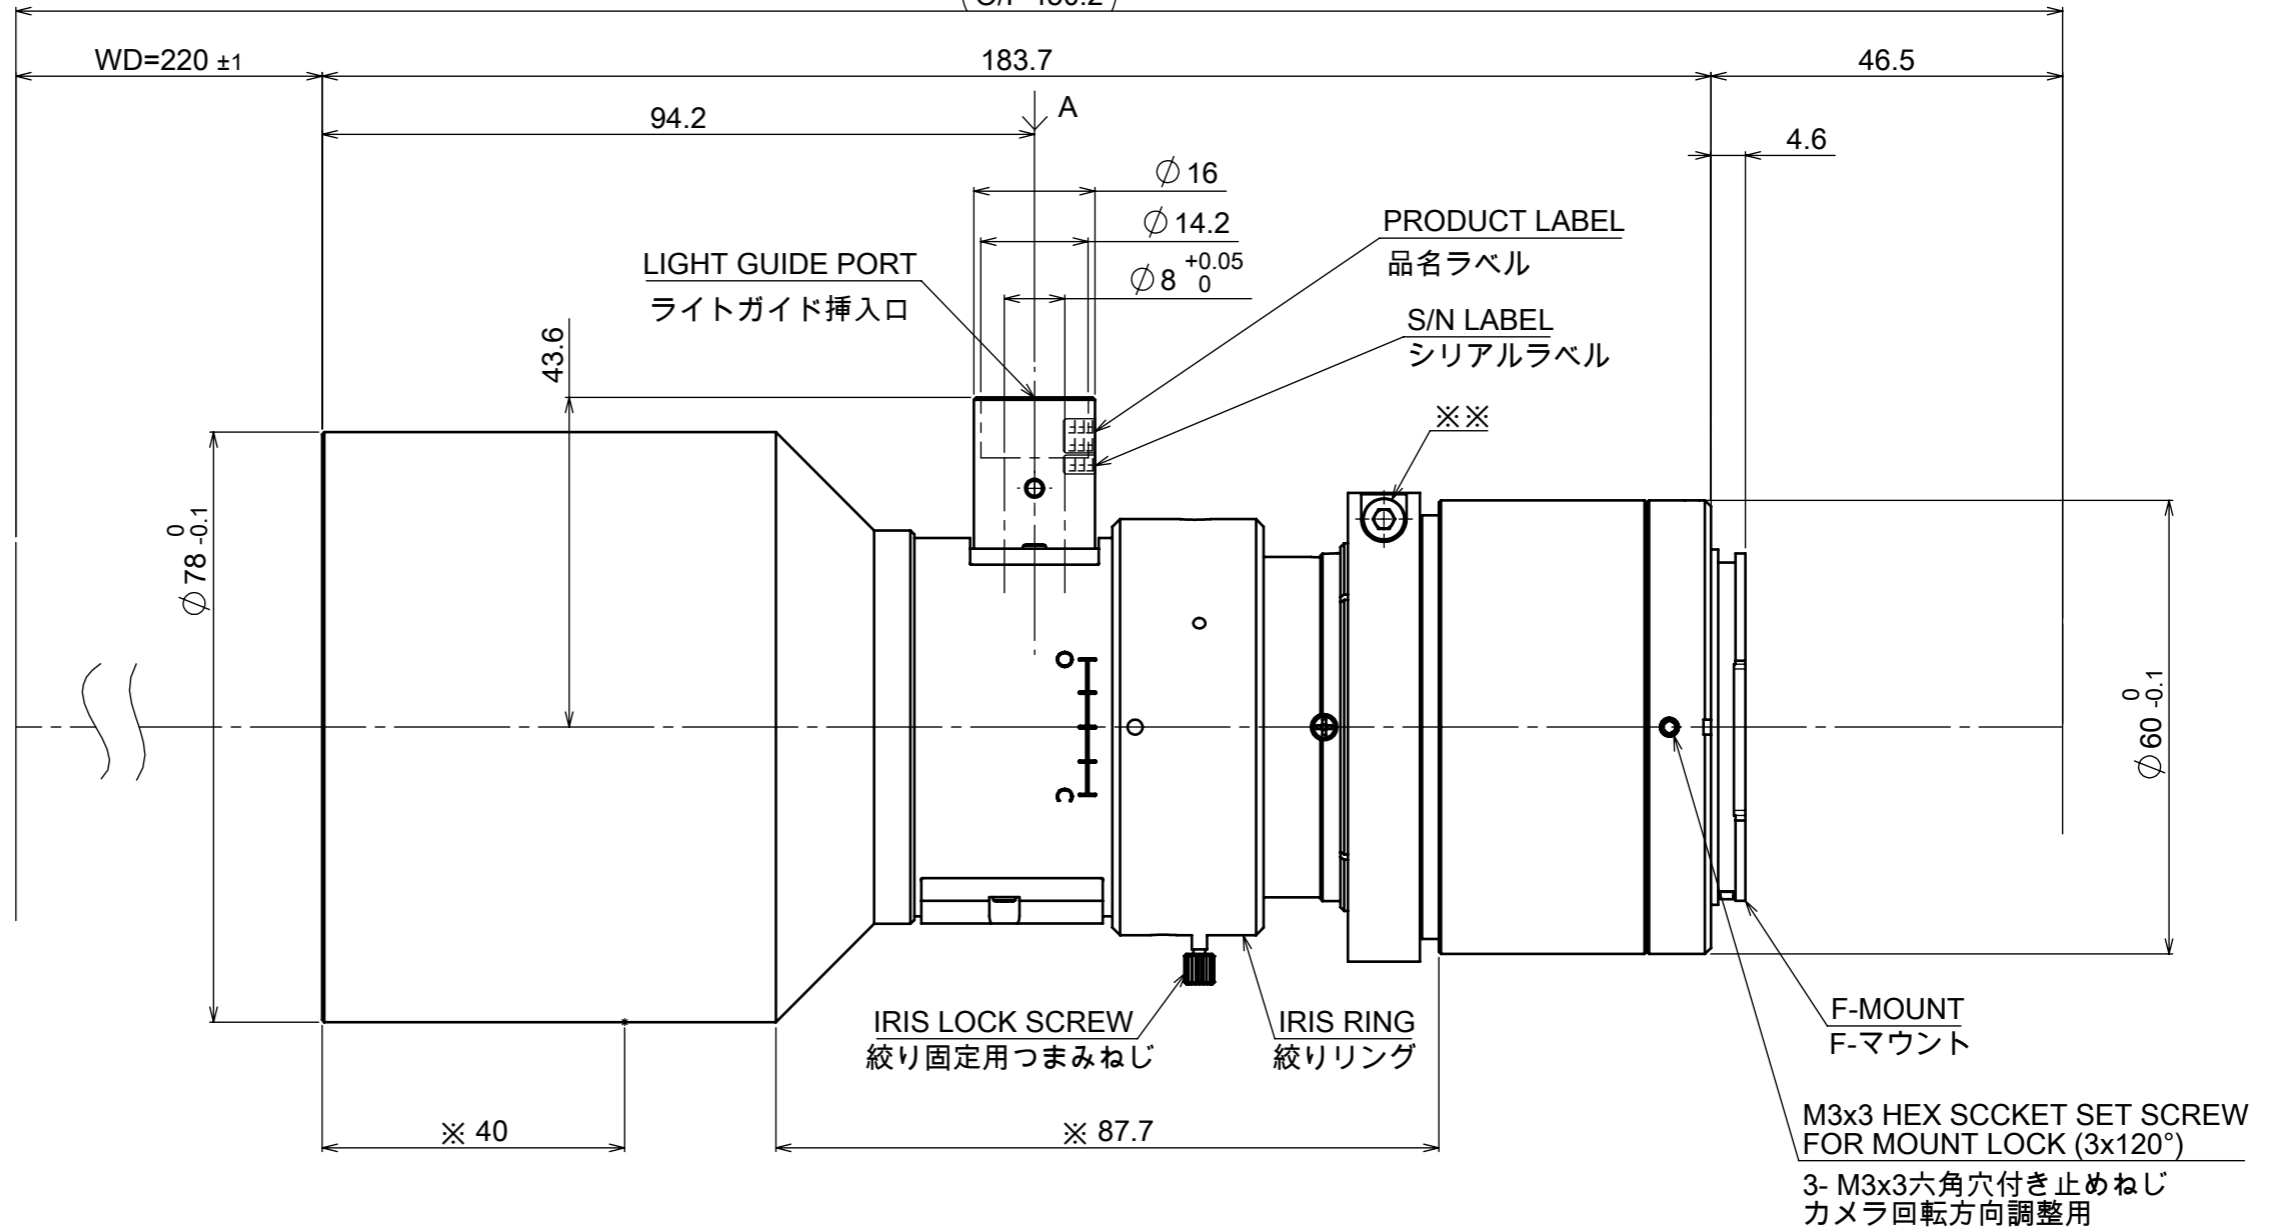

M3x4 HEX SCCKET SET SCREW  
FOR LIGHT GUIDE LOCK  
M3x4六角穴付き止めねじ  
ライトガイド固定用

VIEW A

(O/I=450.2)

MAGNIFICATION : 0.55x  
EFFECTIVE Fno : 8 - 26.7

※ DO NOT HOLD THIS AREA / 保持不可範囲  
※※ DO NOT LOOSEN / ネジには触れないでください

Model Name : MML0550-HR220DVI-28F  
MORITEX CORPORATION